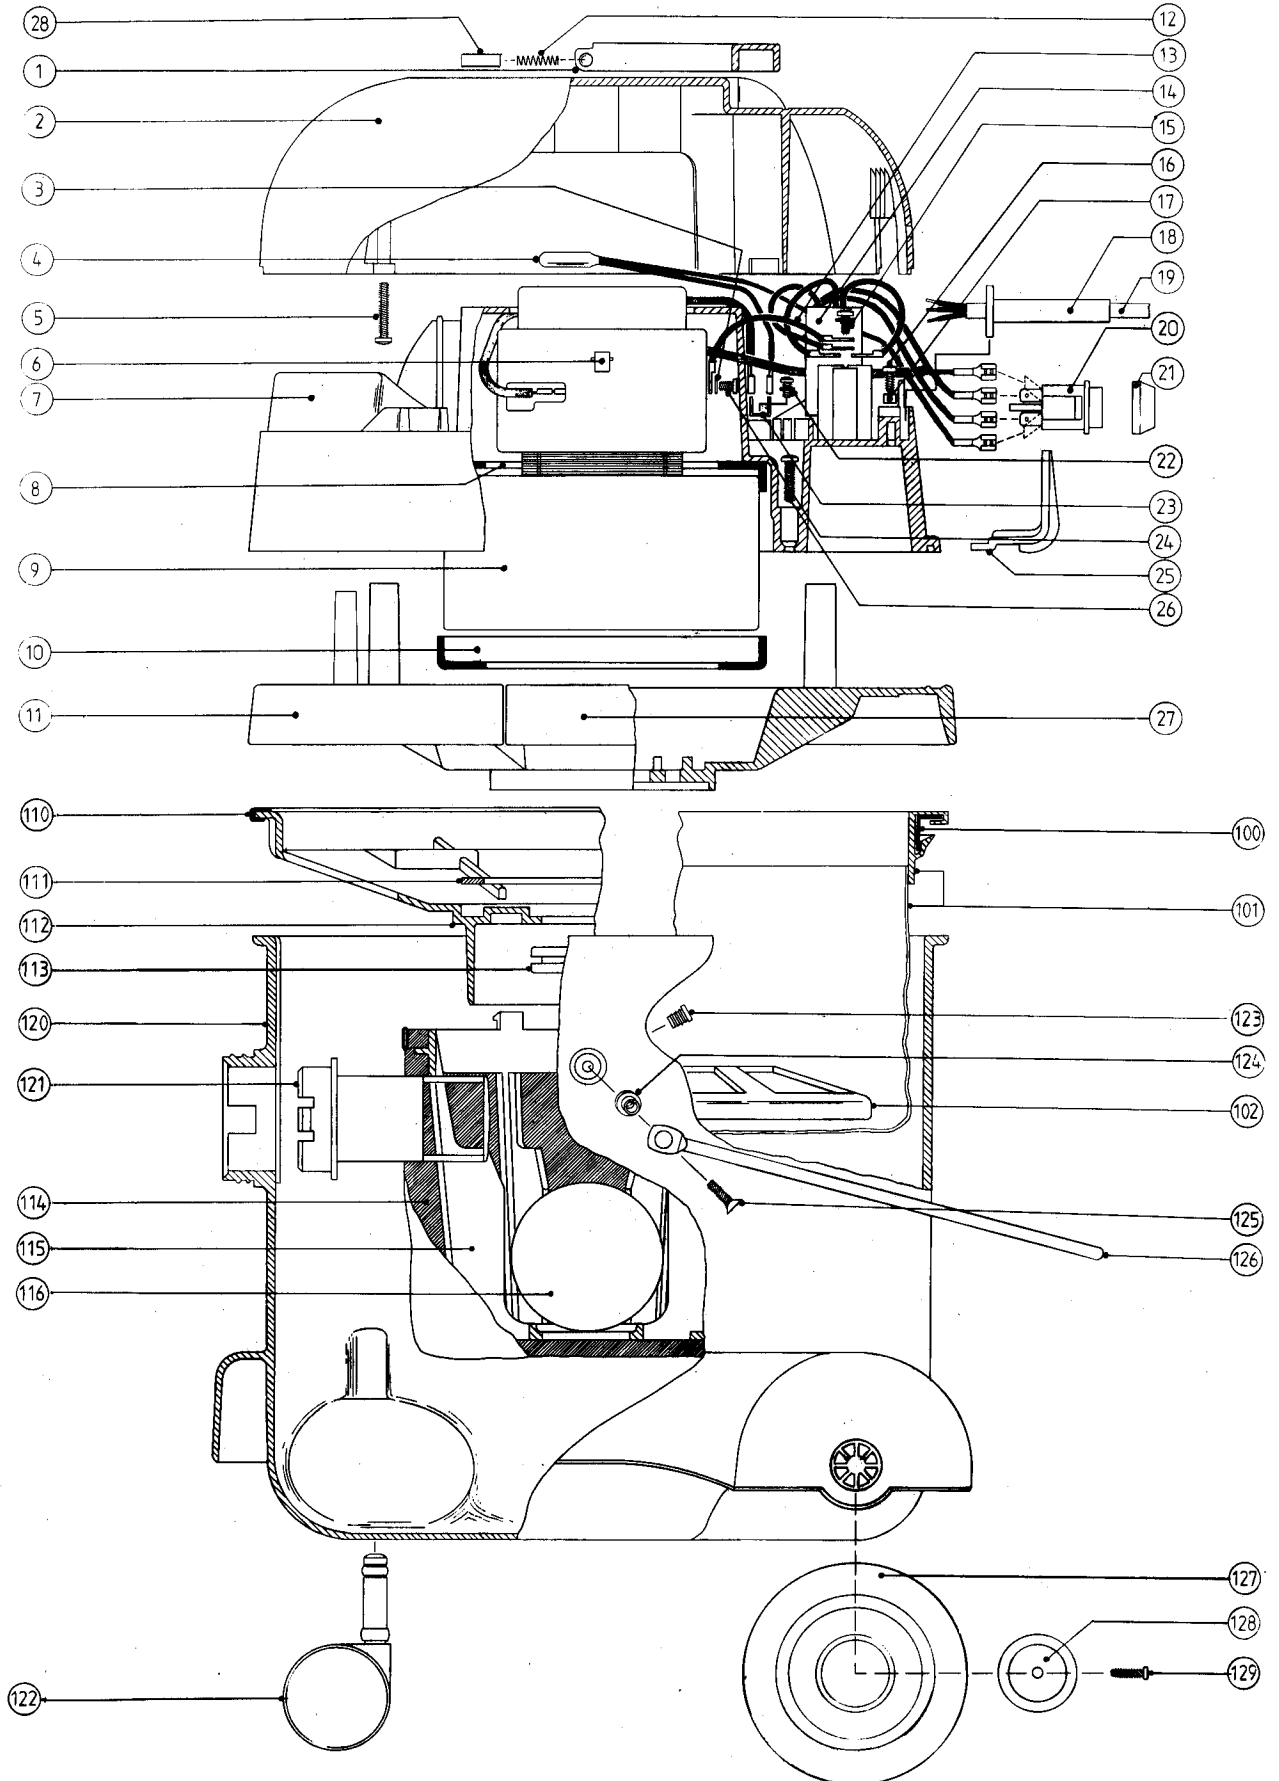

# Spare Parts

Model No. CVC/WV-370

/76-77/9061A

# MODEL N° CVC/WV-370

### POWER HEADS - COMPLETE

PART N°	DESCRIPTION (ITEMS 1 TO 28)
505887CH	240V-Black-Charles
505904CH	220V-Black-Charles
505911CH	115V-Black-Charles
505887NU	240V-Black-Numatic
505904NU	220V-Black-Numatic
505911NU	115V-Black-Numatic
505937CH	240V-Brown-Charles
505954CH	220V-Brown-Charles
505961CH	115V-Brown-Charles
505937NU	240V-Brown-Numatic
505954NU	220V-Brown-Numatic
505961NU	115V-Brown-Numatic

### FLOATS - COMPLETE

PART N°	DESCRIPTION (ITEMS 110 TO 116)
502036	Float